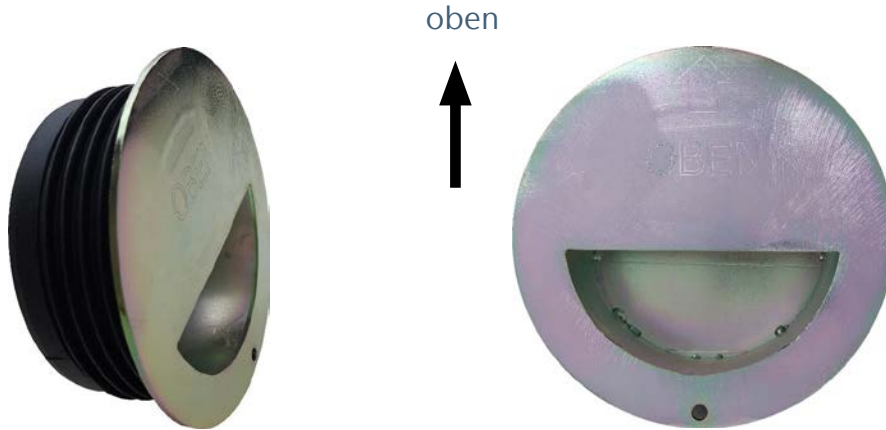

Einbau City Drain 100 | Geruchsverschluss

Einbau

Reinigung Ablaufrohr

Entfernen zur Reinigung Ablaufrohr

Ablaufrohr frei

Erneuter Einbau Geruchsverschluss