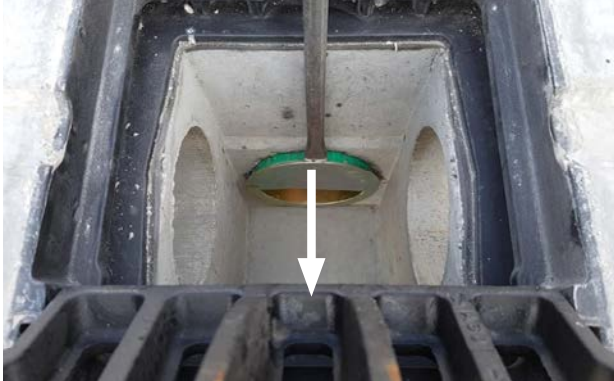

Einbau City Drain 150 | Geruchsverschluss

Geruchsverschluss bei Auslieferung

Reinigung Ablaufrohr

Entfernen zur Reinigung Ablaufrohr

Ablaufrohr frei

Einbau Geruchsverschluss