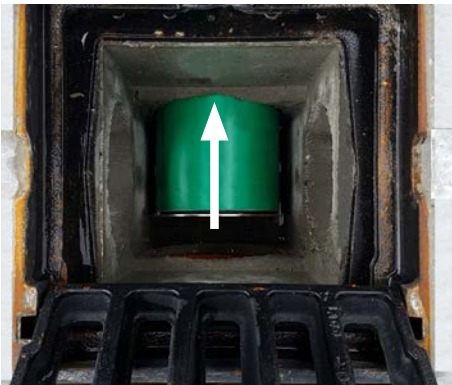

Einbau City Drain 150 | Geruchsverschluss

Geruchsverschluss bei Auslieferung

Reinigung Ablaufrohr

Entfernen zur Reinigung Ablaufrohr

Ablaufrohr frei

Einbau Geruchsverschluss