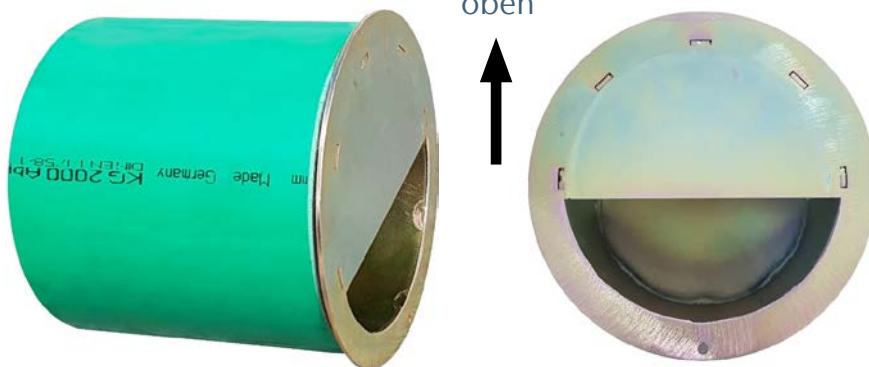

Einbau City Drain 150 | Geruchsverschluss

Geruchsverschluss bei Auslieferung

Reinigung Ablaufrohr

Entfernen zur Reinigung Ablaufrohr

Ablaufrohr frei

Einbau Geruchsverschluss